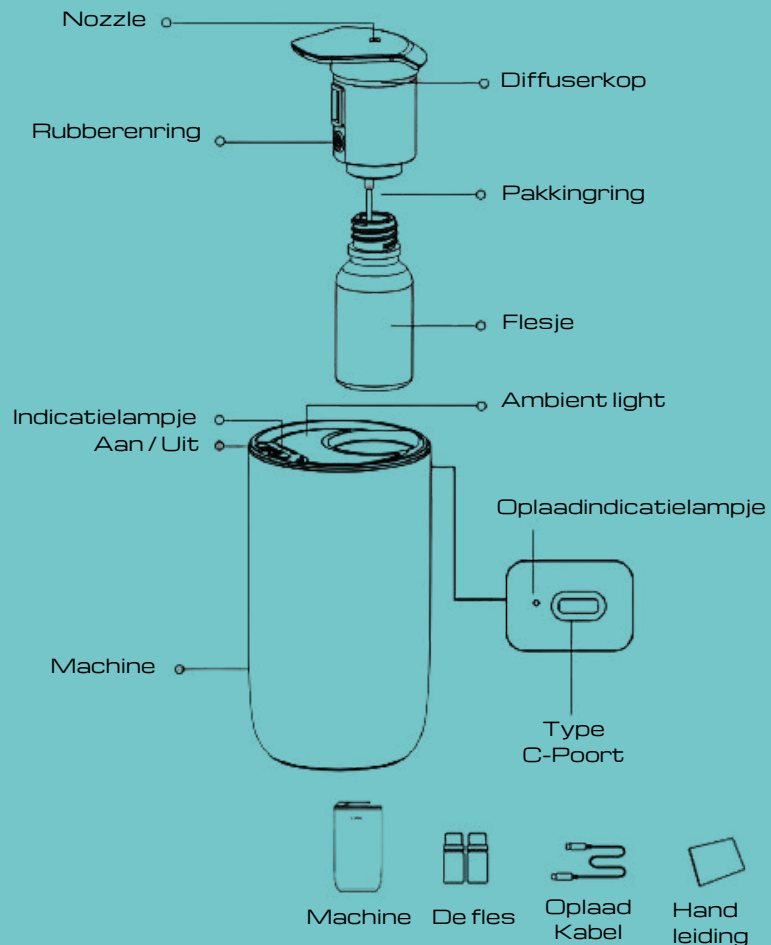

Ultrasonisch

Stil

Oplaadbaar

Makkelijk
in
gebruik

Scent Mate

Aroma Diffuser

Artikel: Scent Mate

Afmeting: 69mm

Vermogen: 1.5W

Gewicht: 314g

Dekking: 25m²

Productbeschrijving:

Gebruiksaanwijzing:

1. Trek de diffuserkop omhoog van de machine.
2. Draai de fles om en vul deze.
3. Plaats de diffuserkop en de fles terug.
4. Sluit de kabel aan om de machine op te laden.
5. Aan/uit of verandering van stand.
6. Lichtschakelaar voor omgevings lichtkleuren.