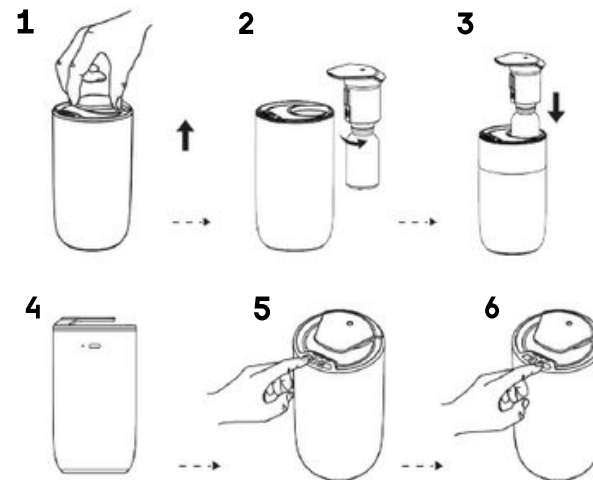

Ultrasonisch

Stil

Oplaadbaar

Makkelijk
in
gebruik

Scent Mate

Aroma Diffuser

Artikel: Scent Mate

Afmeting: 69mm

Vermogen: 1.5W

Gewicht: 314g

Dekking: 25m²

Productbeschrijving:

Gebruiksaanwijzing:

1. Trek de diffuserkop omhoog van de machine.
2. Draai de fles om en vul deze.
3. Plaats de diffuserkop en de fles terug.
4. Sluit de kabel aan om de machine op te laden.
5. Aan/uit of verandering van stand.
6. Lichtschakelaar voor omgevings lichtkleuren.