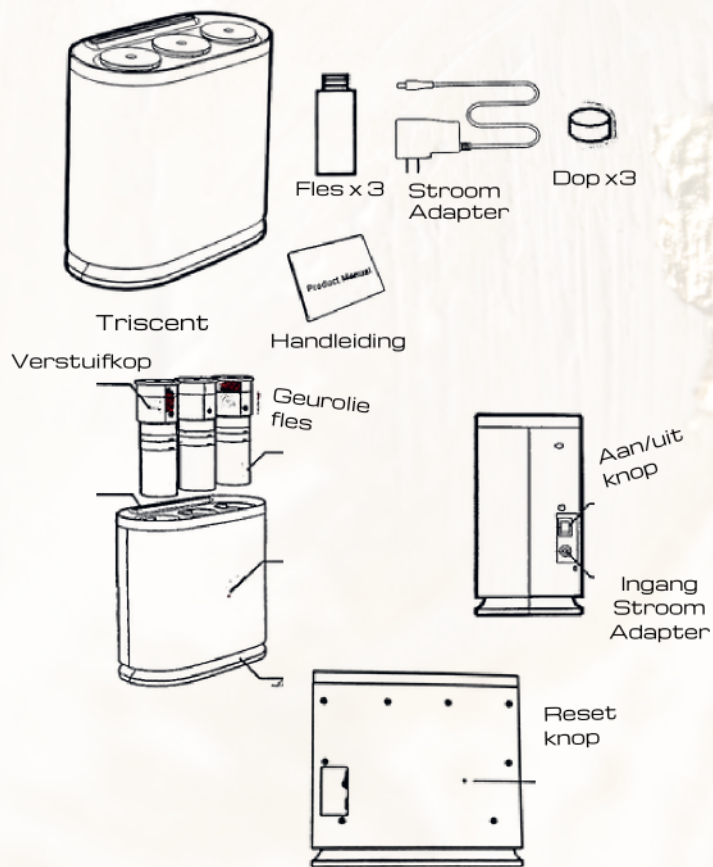

Introductie Triscent: