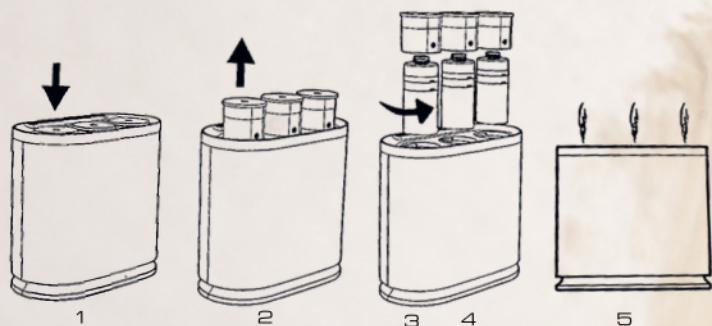

Gebruiksaanwijzing:

1. Druk de verstuijkop naar beneden. De verstuijkop zal meteen omhoog komen.
2. Haal de verstuijkop uit de machine.
3. Draai de fles los en vul deze met geurolie.
4. Draai de verstuijkop op de fles en doe het geheel weer terug in de machine.
5. Doe de stekker in het stopcontact en sluit de machine aan op het stroom. Klaar voor gebruik!